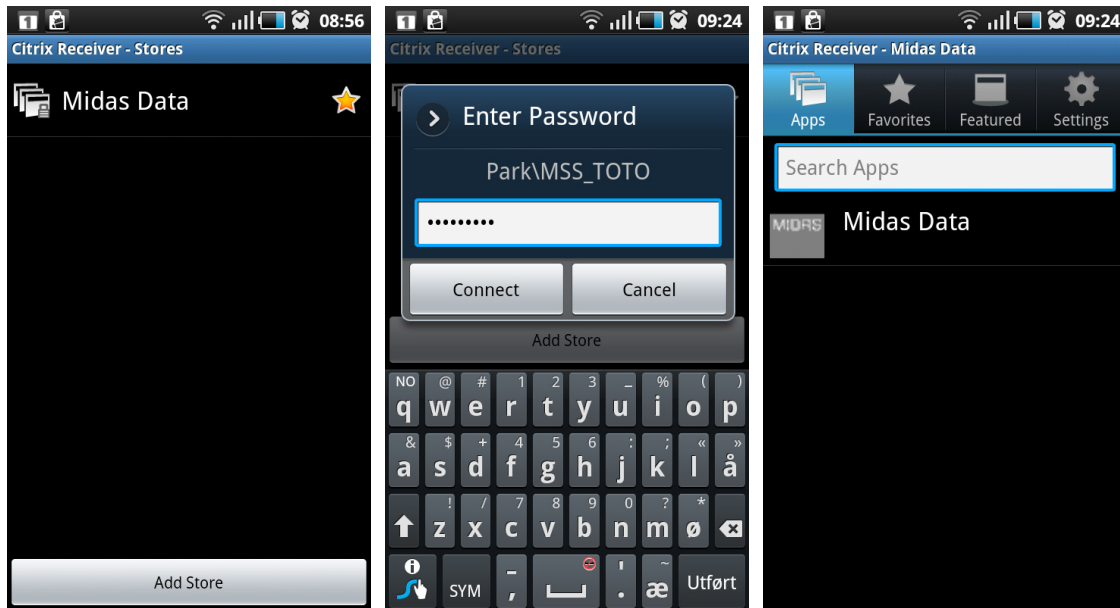

Oppsett av Citrix på Android

OBS. Brukerveiledningen gjelder kunder som har driftsløsning (Citrix) hos Midas Data.

Installer Citrix Receiver fra Android Market. Denne er gratis.

Når installasjonen er ferdig, åpne applikasjonen og velg Set up my enterprise apps og fyll inn riktig informasjon

Address: <https://vpn01.park.on.no>

Username: Ditt brukernavn (her MSS_TOTO)

Password: Trenger ikke å fylle ut passord

Domain: Park

Description: Midas Data

Kryss av for Use Citrix Access Gateway™

Gateway Type: Standard Edition

Gateway Authentication: Domain Only.

Velg Add

Trykk på Midas Data og legg inn passord, trykk Connect og du får opp skrivebordet ditt

Trykk på Skrivebordet ditt og Citrix starter