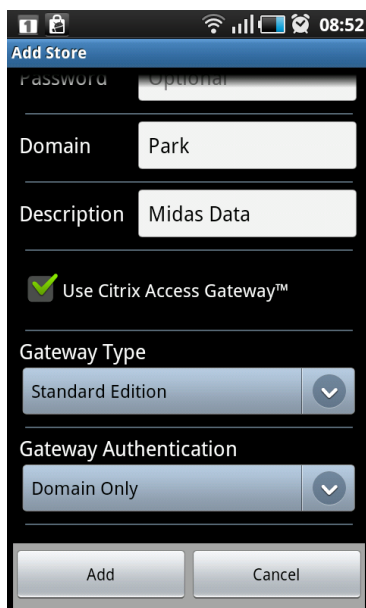

Address: <https://vpn01.park.on.no>

Username: Ditt brukernavn (her MSS_TOTO)

Password: Trenger ikke å fylle ut passord

Domain: Park

Description: Midas Data

Kryss av for Use Citrix Access Gateway™

Gateway Type: Standard Edition

Gateway Authentication: Domain Only.

Velg Add

Trykk på Midas Data og legg inn passord, trykk Connect og du får opp skrivebordet ditt

Trykk på Skrivebordet ditt og Citrix starter