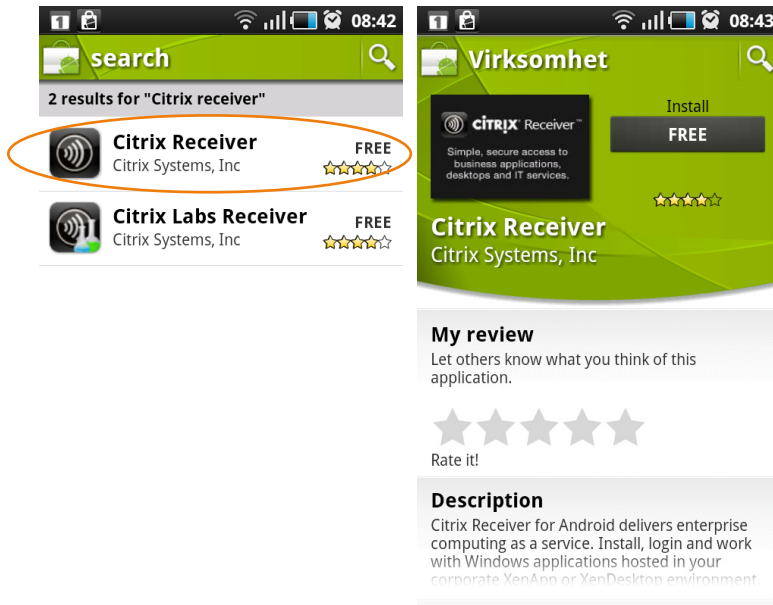

Oppsett av Citrix på Android

OBS. Brukerveiledningen gjelder kunder som har driftsløsning (Citrix) hos Midas Data.

Installer Citrix Receiver fra Android Market. Denne er gratis.

Når installasjonen er ferdig, åpne applikasjonen og velg Set up my enterprise apps og fyll inn riktig informasjon