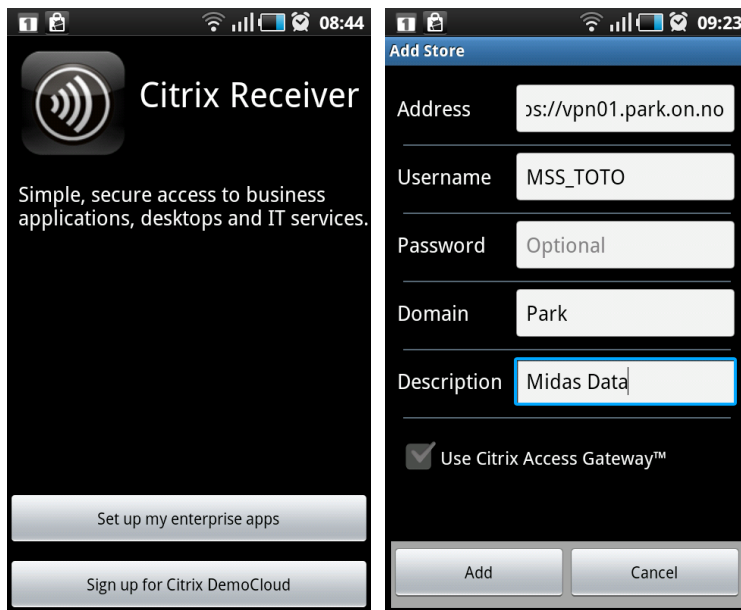

Oppsett av Citrix på Android

OBS. Brukerveiledningen gjelder kunder som har driftsløsning (Citrix) hos Midas Data.

Installer Citrix Receiver fra Android Market. Denne er gratis.

Når installasjonen er ferdig, åpne applikasjonen og velg Set up my enterprise apps og fyll inn riktig informasjon

Address: <https://vpn01.park.on.no>

Username: Ditt brukernavn (her MSS_TOTO)

Password: Trenger ikke å fylle ut passord

Domain: Park

Description: Midas Data

Kryss av for Use Citrix Access Gateway™

Gateway Type: Standard Edition